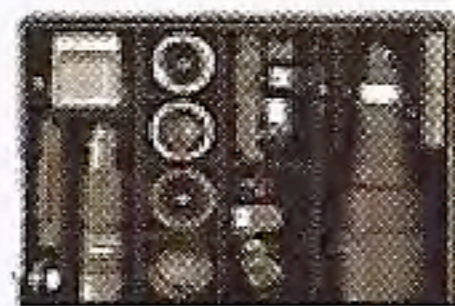

Einrichtungsbeispiele:

374.02