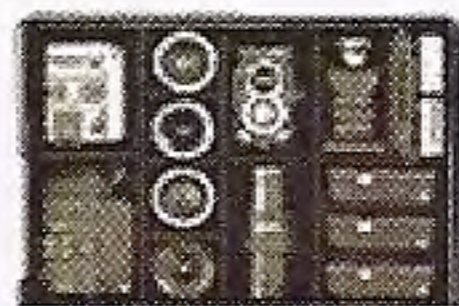

Die Qualitätsgarantie bedeutet, dass Ihr neuer RIMOWA-Fotokoffer strenge Kontrollen hinter sich und eine lange Garantie vor sich hat: **5 Jahre!**

Ausstattung:

- verstärkte Ecken und Kanten
- starke Hebelzugschlösser
- Sandwichkonstruktion: Aluminium, Holz, Styropor, Kunststoffwanne
- passend für Digital-, Kleinbild-, Mittelformat- und Fachkameras
- incl. einem Fachbrettset zur individuellen Raumaufteilung

Einrichtungsbeispiele:

374.02

373.02

372.02

371.02

367.02

366.02

Artikel	Artikel Nummer	Außenmaß cm			Innenmaß cm			Gewicht KG	Zubehör Fachbrett-Set	Tragegurt
		L	B	H	L	B	H			
Reporterkoffer	368.02	31,0	20,5	24,0	26,0	14,0	16,5	2,4	01.668	X
Reporterkoffer	366.02	40,5	21,5	26,5	36,0	17,0	21,0	3,2	01.666	X
Reporterkoffer	367.02	42,5	23,5	29,5	38,0	19,5	24,5	3,7	01.667	X
Handkoffer	371.02	36,5	30,5	21,0	32,5	26,5	16,5	3,4	01.671	X
Handkoffer	372.02	46,5	35,5	21,0	42,5	31,5	16,5	4,3	01.672	X
Handkoffer	373.02	56,5	40,5	21,0	52,0	36,0	16,5	5,1	01.673	X
Handkoffer	374.02	56,5	40,5	26,0	52,0	36,0	21,0	7,1	01.674	
Trolley	382.03	48,5	39,0	24,0	41,5	31,0	15,5	5,8	01.672	X
Trolley	383.03	59,0	44,0	24,0	51,5	35,5	15,5	7,9	01.673	X
Trolley	384.03	59,0	44,0	29,0	51,5	35,5	20,5	8,6	01.674	