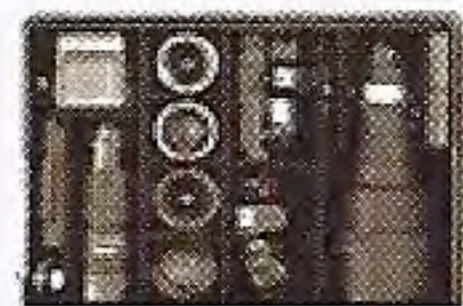

Einrichtungsbeispiele:

374.02