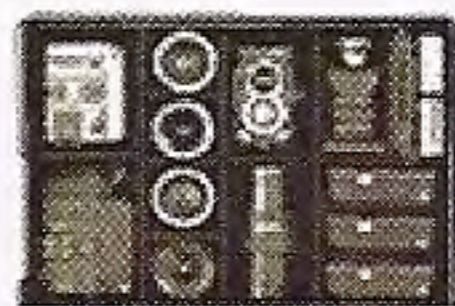

Tropicana Fotokoffer

RIMOWA®
DIE KOFFER MIT DEN RILLEN

Die Erfolgsstory des RIMOWA-Fotokoffers begann vor über 20 Jahren mit der Konstruktion des ersten wasserdichten, tropenfesten Spezialkoffers für Fotografen. Damals wie heute werden diese Koffer in Handarbeit hergestellt und so stabil gebaut, dass sie jedem Klima, jedem Transport und jeder Strapaze gewachsen sind.

Das Waterproofsystem sichert Ihre Ausrüstung gegen Wasser, Luftfeuchtigkeit, Staub und Ungeziefer. Ein wannen-ähnlicher Spezialeinsatz aus leichtem, stabilem Kunststoff wird durch eine Dichtungsplatte im Deckel so fest verschlossen, dass der Inhalt hermetisch abgedichtet ist. Denn ähnlich dem Kühlbox-Prinzip sind unsere Fotokoffer mit einer Styroporisolierung ausgerüstet, so dass sie empfindliche Materialien wie Filme oder Medikamente vor Kälte und Hitze schützen und isolieren.

Das Fachbrettsystem ermöglicht eine maßgeschneiderte Einteilung des Innenraums. Die Fachbretter können auf jede gewünschte Länge gebracht und mit Klettband befestigt werden, genau passend zu Ihrer Kamera- oder Videoausrüstung.

Die Qualitätsgarantie bedeutet, dass Ihr neuer RIMOWA-Fotokoffer strenge Kontrollen hinter sich und eine lange Garantie vor sich hat: **5 Jahre!**

1. **Ausstattung:**
2. verstärkte Ecken und Kanten
   - starke Hebelzugschlösser
   - Sandwichkonstruktion: Aluminium, Holz, Styropor, Kunststoffwanne
   - passend für Digital-, Kleinbild-, Mittelformat- und Fachkameras
   - incl. einem Fachbrettset zur individuellen Raumaufteilung

Einrichtungsbeispiele:

373.02